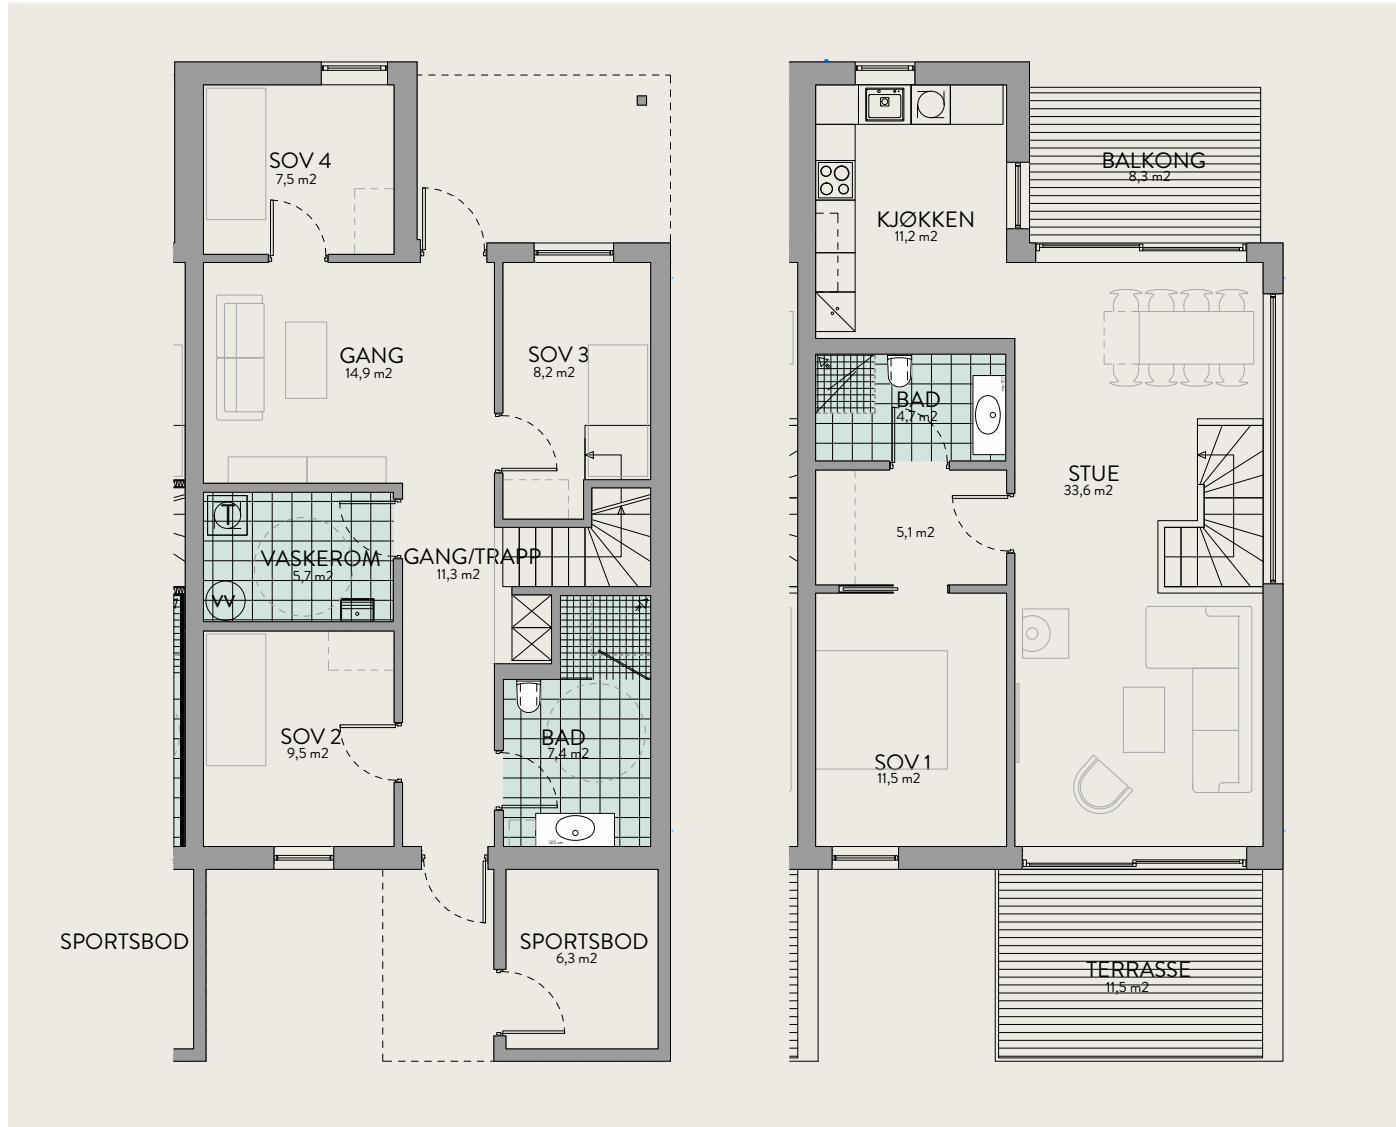

PLANTEGNINGER - HUS 1, 3, 5 OG 7

BRUKSAREAL (BRA)

136,2 m²

PRIMÆRROM (P-ROM)

136,2 m²

SPORTSBOD

6,3 m²

BALKONG & TERRASSE

19,3 m²

PLANTEGNINGER - HUS 1, 3, 5 OG 7 - ALTERNATIV PLANLØSNING

BRUKSAREAL (BRA)

136,2 m²

PRIMÆRROM (P-ROM)

136,2 m²

SPORTSBOD

6,3 m²

BALKONG & TERRASSE

19,3 m²

PLANTEGNINGER - HUS 2, 4, 6 OG 8

BRUKSAREAL (BRA)

136,3 m²

PRIMÆRROM (P-ROM)

136,3 m²

SPORTSBOD

SPORTSBOD

6,2 m²

BALKONG & TERRASSE

19,2 m²