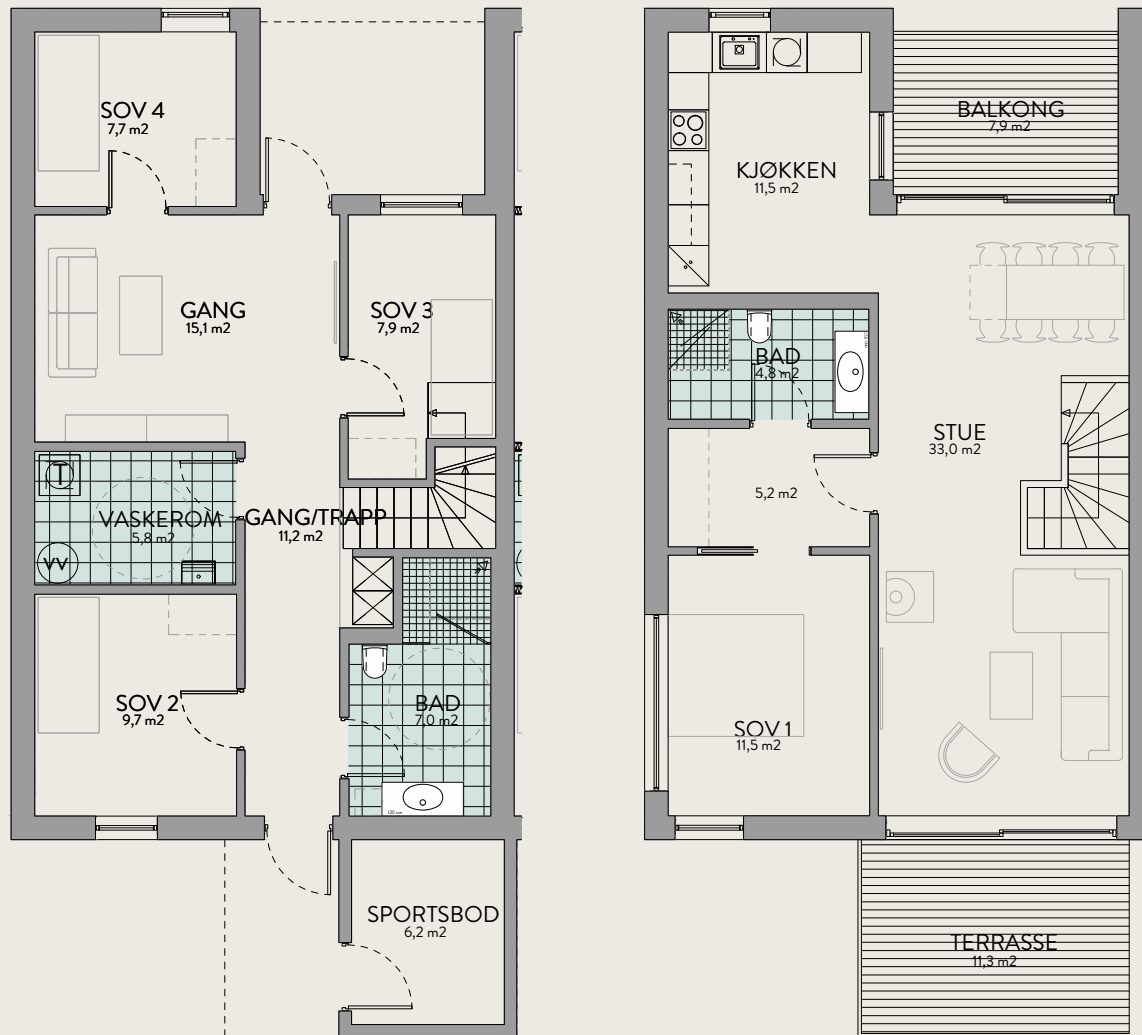

PLANTEGNINGER - HUS 1, 3, 5 OG 7

BRUKSAREAL (BRA)

136,2 m²

PRIMÆRROM (P-ROM)

136,2 m²

SPORTSBOD

6,3 m²

BALKONG & TERRASSE

19,3 m²

PLANTEGNINGER - HUS 1, 3, 5 OG 7 - ALTERNATIV PLANLØSNING

BRUKSAREAL (BRA)

136,2 m²

PRIMÆRROM (P-ROM)

136,2 m²

SPORTSBOD

6,3 m²

BALKONG & TERRASSE

19,3 m²

PLANTEGNINGER - HUS 2, 4, 6 OG 8

BRUKSAREAL (BRA)

136,3 m²

PRIMÆRROM (P-ROM)

136,3 m²

SPORTSBOD

6,2 m²

BALKONG & TERRASSE

19,2 m²

PLANTEGNINGER - HUS 2, 4, 6 OG 8 - ALTERNATIV PLANLØSNING

BRUKSAREAL (BRA)

136,3 m²

PRIMÆRROM (P-ROM)

136,3 m²