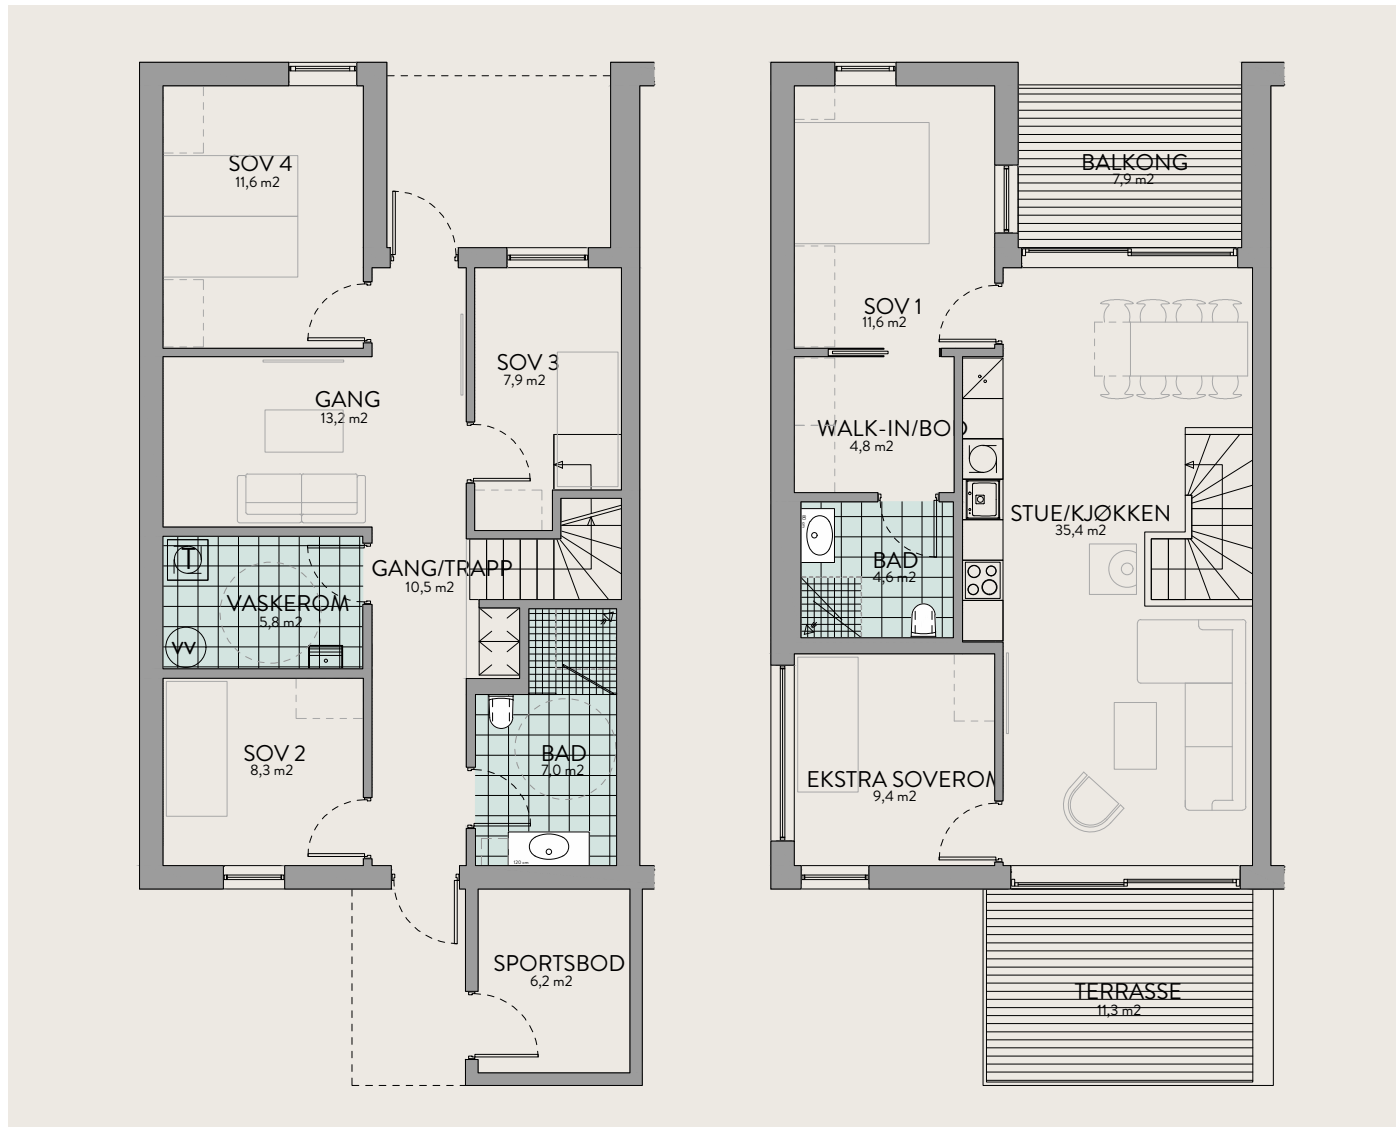

19,3 m²

PLANTEGNINGER - HUS 1, 3, 5 OG 7 - ALTERNATIV PLANLØSNING

BRUKSAREAL (BRA)

136,2 m²

PRIMÆRROM (P-ROM)

136,2 m²

SPORTSBOD

6,3 m²

BALKONG & TERRASSE

19,3 m²

PLANTEGNINGER - HUS 2, 4, 6 OG 8

BRUKSAREAL (BRA)

136,3 m²

PRIMÆRROM (P-ROM)

136,3 m²

SPORTSBOD

6,2 m²

BALKONG & TERRASSE

19,2 m²

PLANTEGNINGER - HUS 2, 4, 6 OG 8 - ALTERNATIV PLANLØSNING

BRUKSAREAL (BRA)

136,3 m²

PRIMÆRROM (P-ROM)

136,3 m²

SPORTSBOD

6,2 m²

BALKONG & TERRASSE

19,2 m²