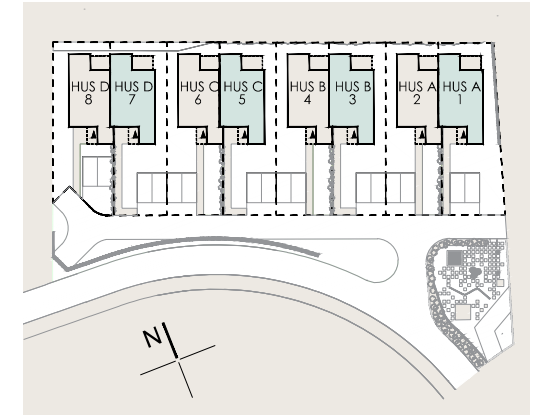

PLANTEGNINGER - HUS 1, 3, 5 OG 7

BRUKSAREAL (BRA)

136,2 m²

PRIMÆRROM (P-ROM)

136,2 m²

SPORTSBOD

6,3 m²

BALKONG & TERRASSE

19,3 m²

PLANTEGNINGER - HUS 1, 3, 5 OG 7 - ALTERNATIV PLANLØSNING

BRUKSAREAL (BRA)

136,2 m²

PRIMÆRROM (P-ROM)

136,2 m²

SPORTSBOD

6,3 m²

BALKONG & TERRASSE

19,3 m²

PLANTEGNINGER - HUS 2, 4, 6 OG 8

BRUKSAREAL (BRA)

136,3 m²

PRIMÆRROM (P-ROM)

136,3 m²

SPORTSBOD

SPORTSBOD

6,2 m²

BALKONG & TERRASSE

19,2 m²