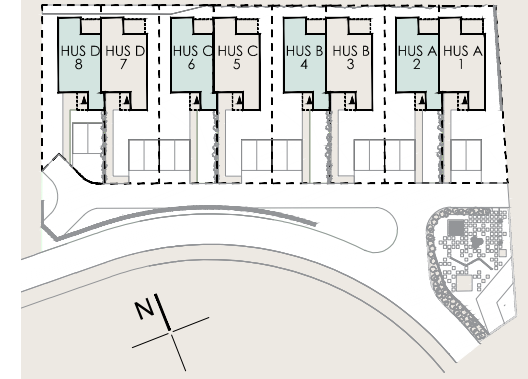

PLANTEGNINGER - HUS 1, 3, 5 OG 7

BRUKSAREAL (BRA)

136,2 m²

PRIMÆRROM (P-ROM)

136,2 m²

SPORTSBOD

6,3 m²

BALKONG & TERRASSE

19,3 m²

PLANTEGNINGER - HUS 1, 3, 5 OG 7 - ALTERNATIV PLANLØSNING

BRUKSAREAL (BRA)

136,2 m²

PRIMÆRROM (P-ROM)

136,2 m²

SPORTSBOD

6,3 m²

BALKONG & TERRASSE

19,3 m²

PLANTEGNINGER - HUS 2, 4, 6 OG 8

BRUKSAREAL (BRA)

136,3 m²

PRIMÆRROM (P-ROM)

136,3 m²

SPORTSBOD

6,2 m²

BALKONG & TERRASSE

19,2 m²

PLANTEGNINGER - HUS 2, 4, 6 OG 8 - ALTERNATIV PLANLØSNING

BRUKSAREAL (BRA)

136,3 m²

PRIMÆRROM (P-ROM)

136,3 m²