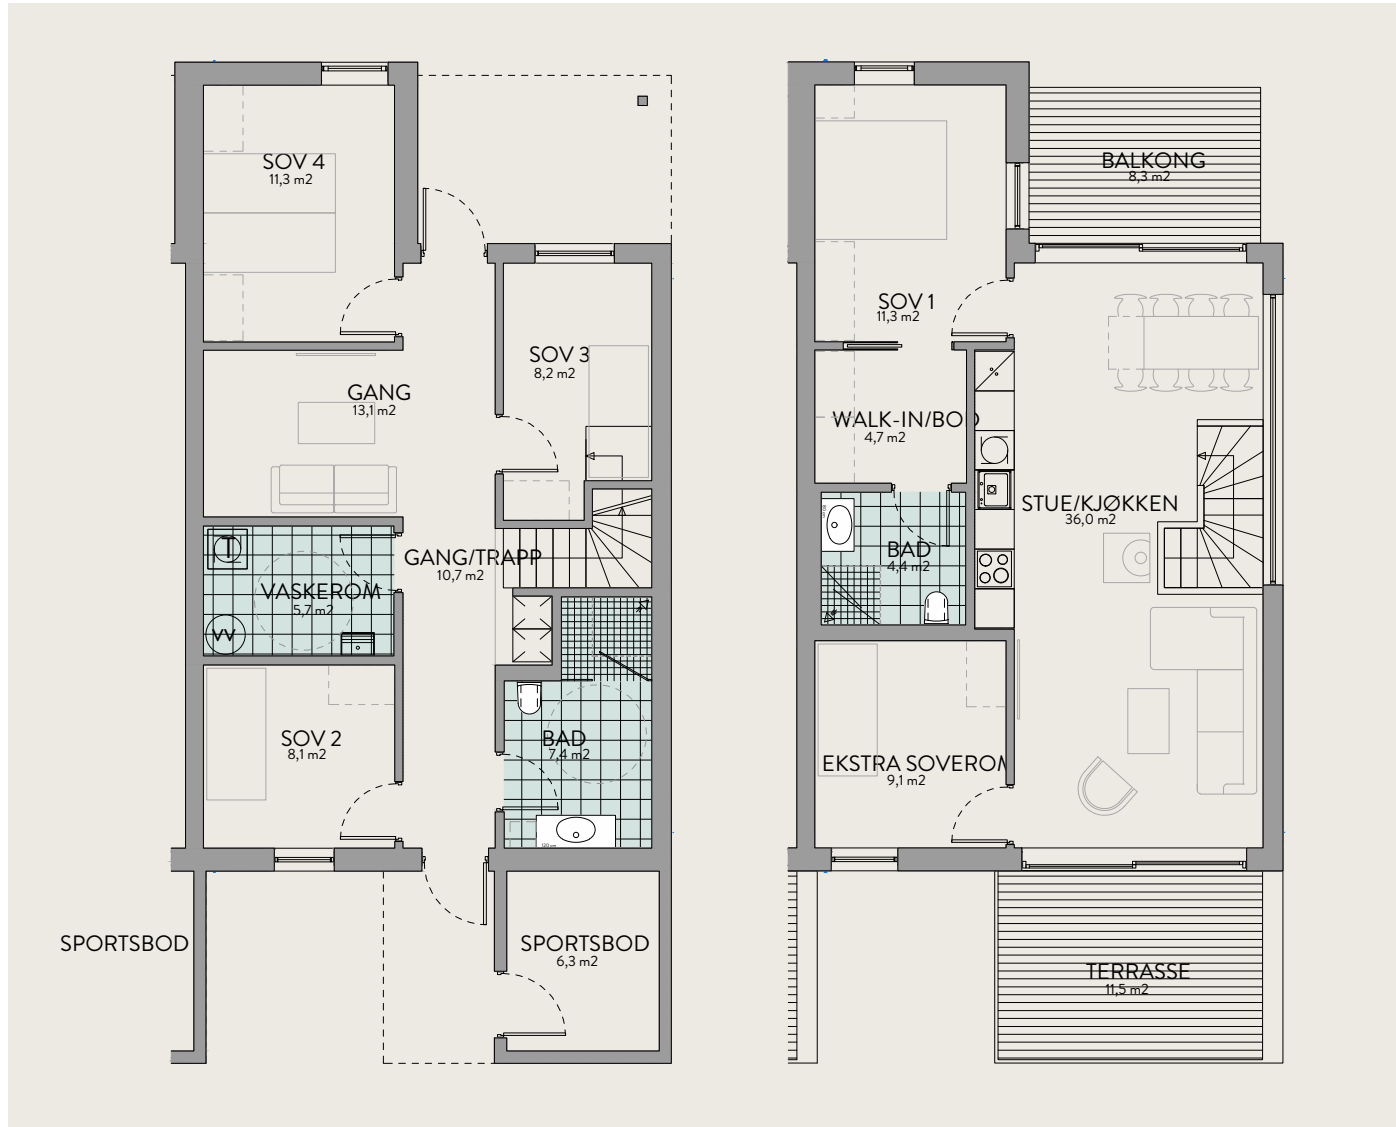

PLANTEGNINGER - HUS 1, 3, 5 OG 7

BRUKSAREAL (BRA)

136,2 m²

PRIMÆRROM (P-ROM)

136,2 m²

SPORTSBOD

6,3 m²

BALKONG & TERRASSE

19,3 m²

PLANTEGNINGER - HUS 1, 3, 5 OG 7 - ALTERNATIV PLANLØSNING

BRUKSAREAL (BRA)

136,2 m²

PRIMÆRROM (P-ROM)

136,2 m²

SPORTSBOD

6,3 m²

BALKONG & TERRASSE

19,3 m²

PLANTEGNINGER - HUS 2, 4, 6 OG 8

BRUKSAREAL (BRA)

136,3 m²

PRIMÆRROM (P-ROM)

136,3 m²

SPORTSBOD

SPORTSBOD

6,2 m²

BALKONG & TERRASSE

19,2 m²