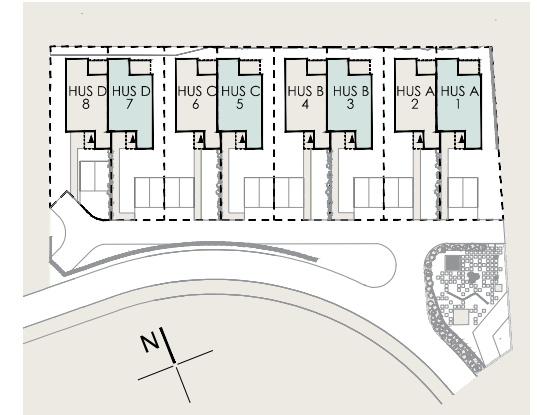

PLANTEGNINGER - HUS 1, 3, 5 OG 7

BRUKSAREAL (BRA)

136,2 m²

PRIMÆRROM (P-ROM)

136,2 m²

SPORTSBOD

6,3 m²

BALKONG & TERRASSE

19,3 m²

PLANTEGNINGER - HUS 1, 3, 5 OG 7 - ALTERNATIV PLANLØSNING

BRUKSAREAL (BRA)

136,2 m²

PRIMÆRROM (P-ROM)

136,2 m²

SPORTSBOD

6,3 m²

BALKONG & TERRASSE

19,3 m²

PLANTEGNINGER - HUS 2, 4, 6 OG 8

BRUKSAREAL (BRA)

136,3 m²

PRIMÆRROM (P-ROM)

136,3 m²

SPORTSBOD

SPORTSBOD

6,2 m²

BALKONG & TERRASSE

19,2 m²