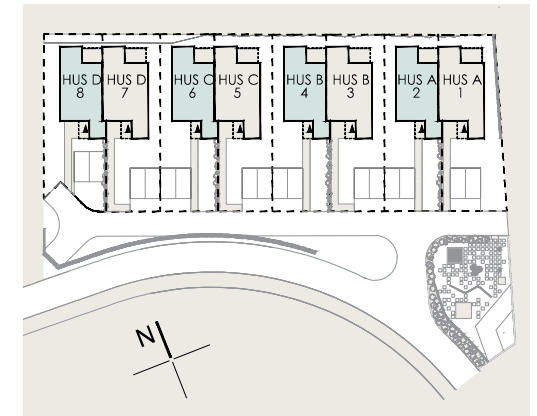

19,3 m²

PLANTEGNINGER - HUS 1, 3, 5 OG 7 - ALTERNATIV PLANLØSNING

BRUKSAREAL (BRA)

136,2 m²

PRIMÆRROM (P-ROM)

136,2 m²

SPORTSBOD

6,3 m²

BALKONG & TERRASSE

19,3 m²

PLANTEGNINGER - HUS 2, 4, 6 OG 8

BRUKSAREAL (BRA)

136,3 m²

PRIMÆRROM (P-ROM)

136,3 m²

SPORTSBOD

6,2 m²

BALKONG & TERRASSE

19,2 m²

PLANTEGNINGER - HUS 2, 4, 6 OG 8 - ALTERNATIV PLANLØSNING

BRUKSAREAL (BRA)

136,3 m²

PRIMÆRROM (P-ROM)

136,3 m²

SPORTSBOD

6,2 m²

BALKONG & TERRASSE

19,2 m²