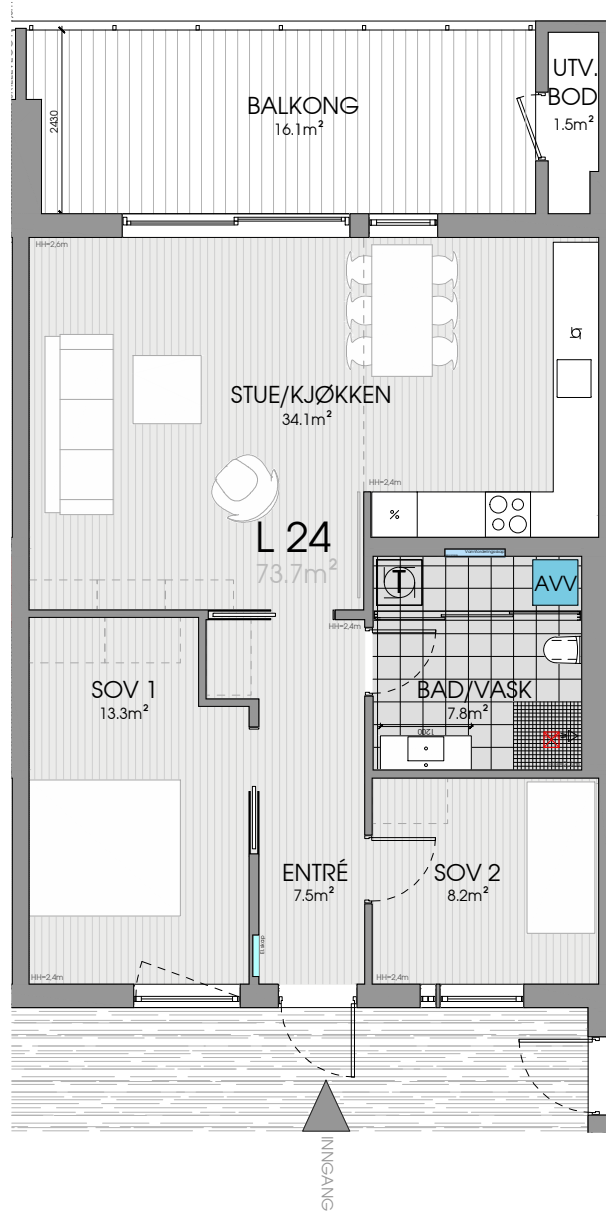

LØNVARDSHØYDEN

24.04.23

LEILIGHET L24 TYPE E

AREAL BRA:	73,7 m2
P - AREAL:	73,7 m2
SPORTSBOD:	5,0 m2
BALKONG:	16,1 m2

0 0.2 1 2 5 10M
1:100