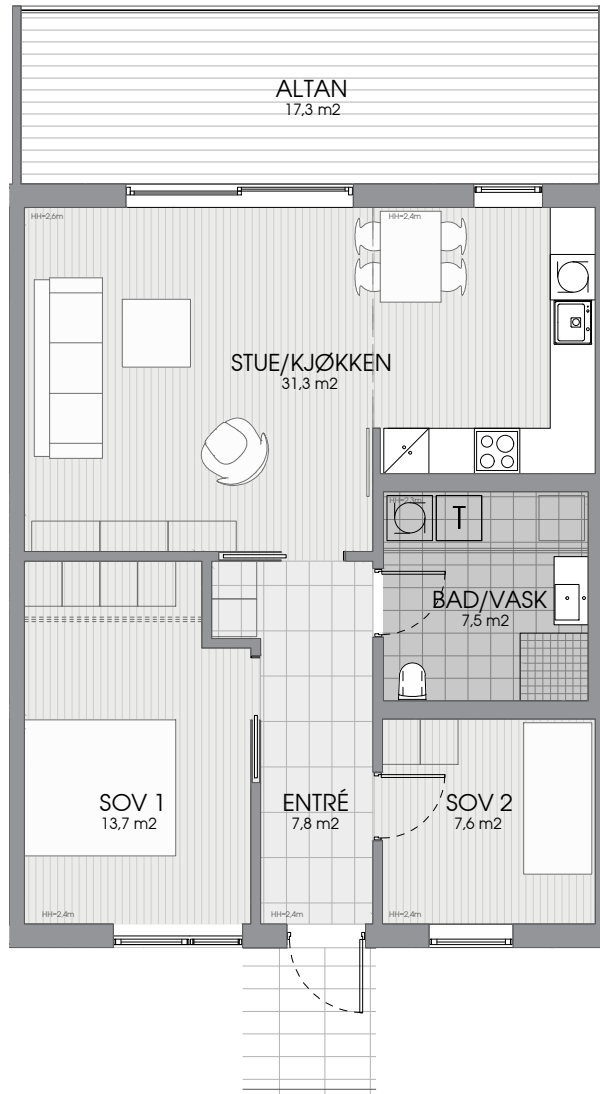

# LØNVARDS TOPPEN

OPPDATERT 24.01.22

## LEILIGHET L36 TYPE C

AREAL BRA: 71,2 m<sup>2</sup>  
 P - AREAL: 71,2 m<sup>2</sup>  
 SPORTSBOD: 5,0 m<sup>2</sup>  
 ALTAN: 17,3 m<sup>2</sup>