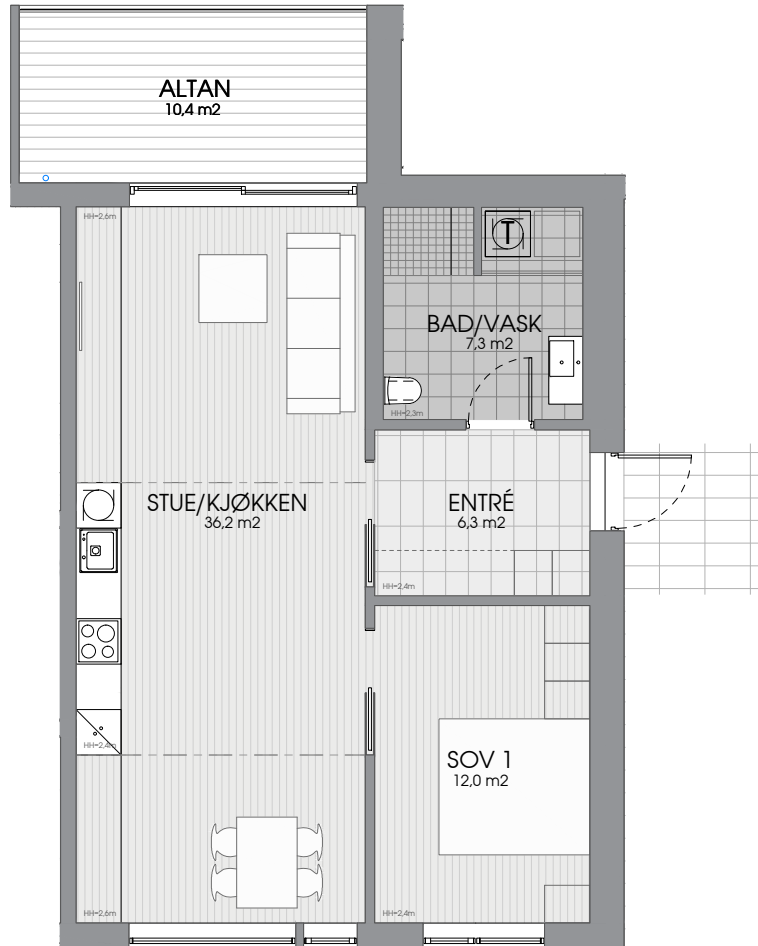

LØNVARDS TOPPEN

OPPDATERT 24.01.22

LEILIGHET L34 TYPE B

AREAL BRA: 64,1 m²
 P - AREAL: 64,1 m²
 SPORTSBOD: 5,0 m²
 ALTAN: 10,4 m²

0 0.2 1 2 5 10M
 1:100