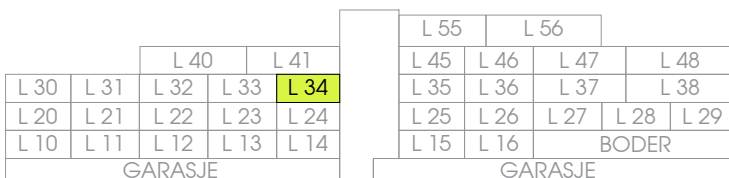

LØNVARDS TOPPEN

OPPDATERT 24.01.22

LEILIGHET L34 TYPE B

AREAL BRA: 64,1 m²
 P - AREAL: 64,1 m²
 SPORTSBOD: 5,0 m²
 ALTAN: 10,4 m²

0 0.2 1 2 5 10M
 1:100