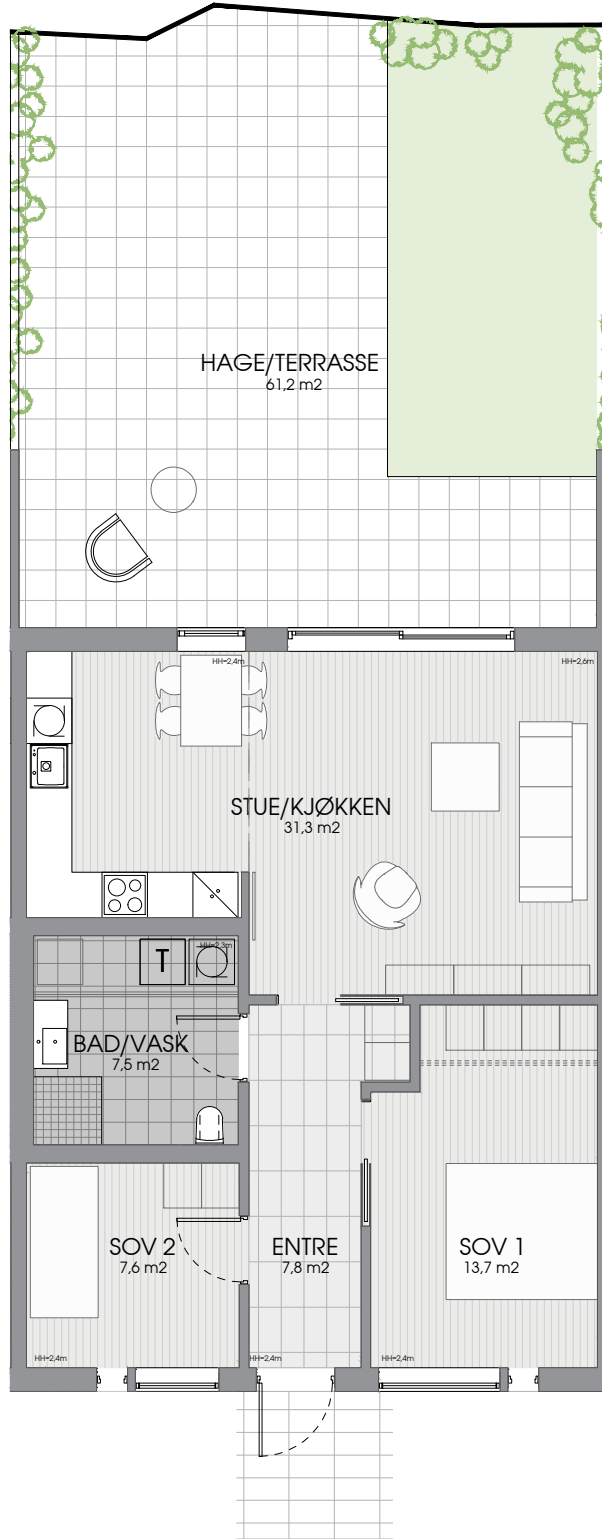

LØNVARDS TOPPEN

OPPDATERT 24.01.22

FJELLSKJÆRING H = 2.4-2.9 M

					L 40	L 41				
L 30	L 31	L 32	L 33	L 34	L 45	L 46	L 47	L 48		
L 20	L 21	L 22	L 23	L 24	L 35	L 36	L 37	L 38		
L 10	L 11	L 12	L 13	L 14	L 25	L 26	L 27	L 28	L 29	
GARASJE					L 15	L 16	BODER			
					GARASJE					

LEILIGHET L28 TYPE C1

AREAL BRA: 71,2 m²
 P - AREAL: 71,2 m²
 SPORTSBOD: 5,6 m²
 HAGE/TERRASSE: 61,2 m²

0 0.2 1 2 5 10M
 1:100