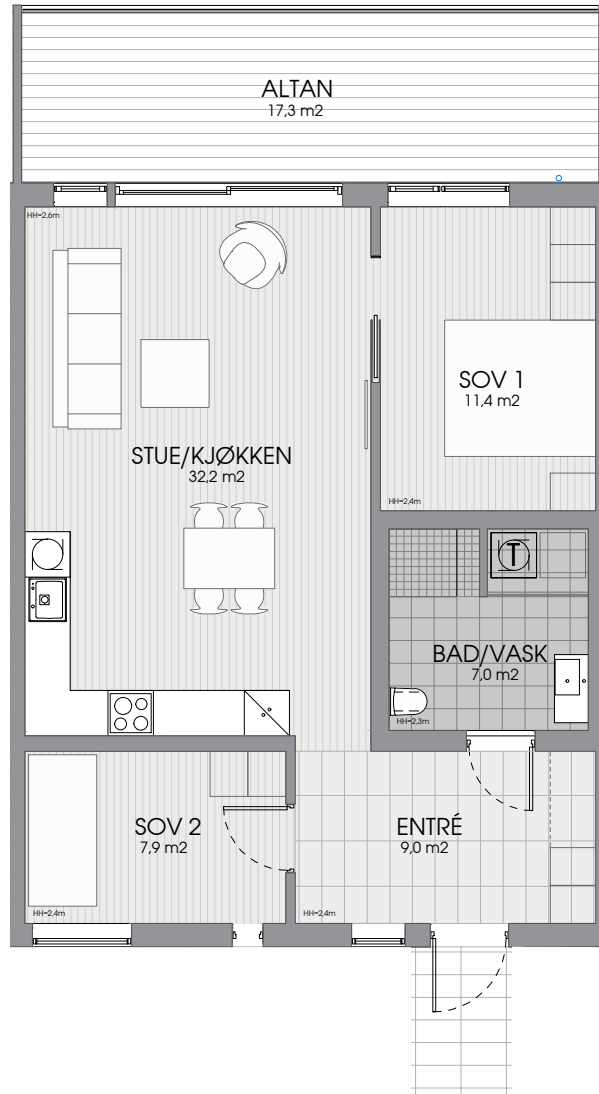

## LEILIGHET L21 TYPE D

AREAL BRA: 71,2 m2  
 P - AREAL: 71,2 m2  
 SPORTSBOD: 5,0 m2  
 ALTAN: 17,3 m2

0 0.2 1 2 5 10M

1:100