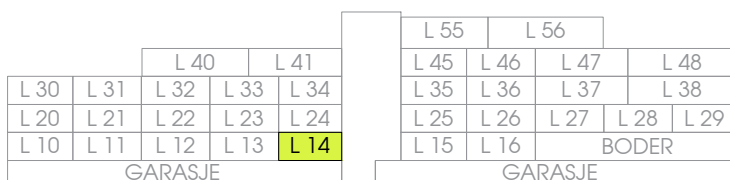

LØNVARDS TOPPEN

OPPDATERT 24.01.22

LEILIGHET L14 TYPE B

AREAL BRA: 64,1 m²
 P - AREAL: 64,1 m²
 SPORTSBOD: 5,1 m²
 TERRASSE: 8,7 m²

0 0.2 1 2 5 10M
 1:100