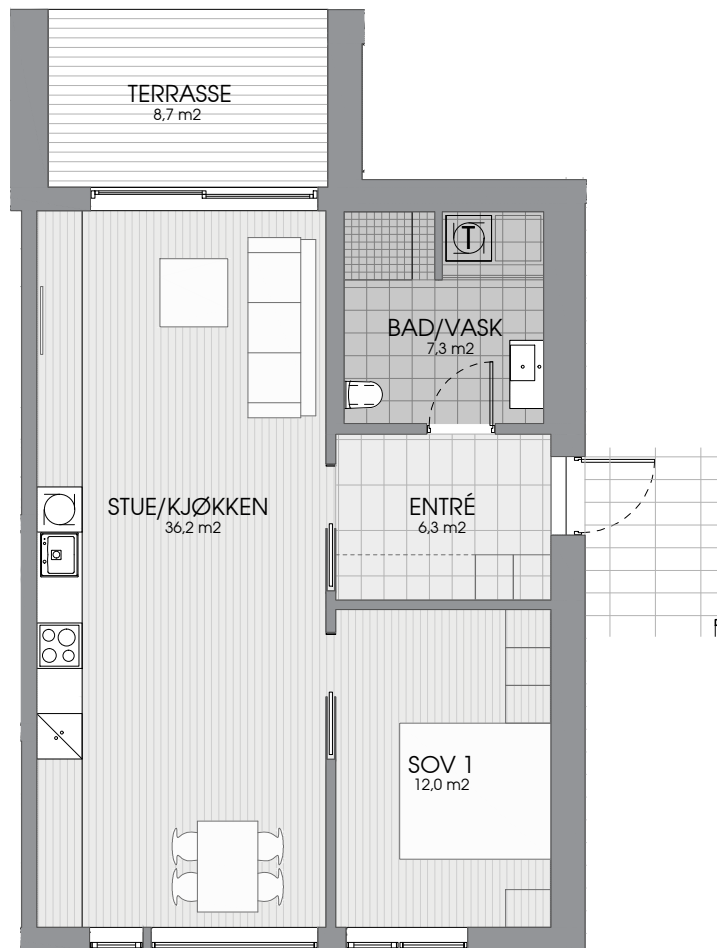

LØNVARDS TOPPEN

OPPDATERT 24.01.22

LEILIGHET L14 TYPE B

AREAL BRA: 64,1 m²
 P - AREAL: 64,1 m²
 SPORTSBOD: 5,1 m²
 TERRASSE: 8,7 m²

0 0.2 1 2 5 10M
 1:100